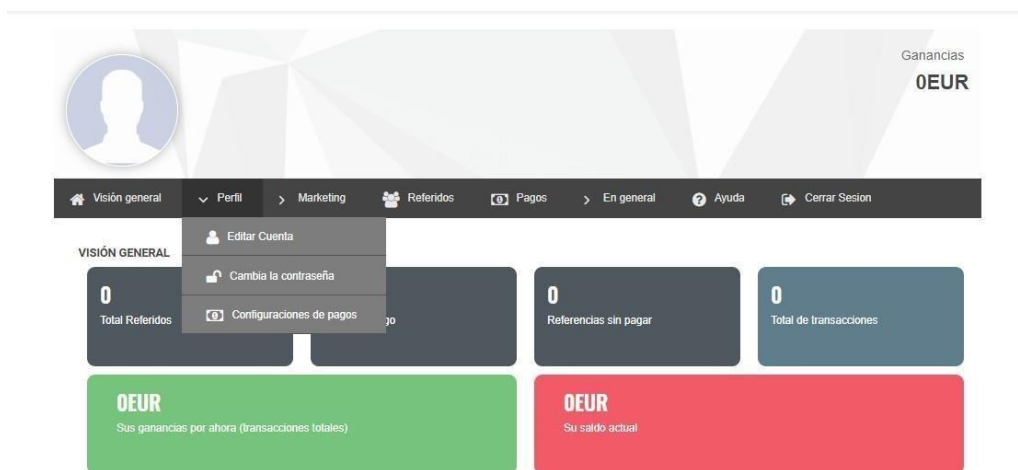

En configuraciones de pago se tiene lo siguientes campos que se deben rellenar para poder cobrar las comisiones que obtenga por las ventas que realicen los distintos usuarios a través de su enlace de referido