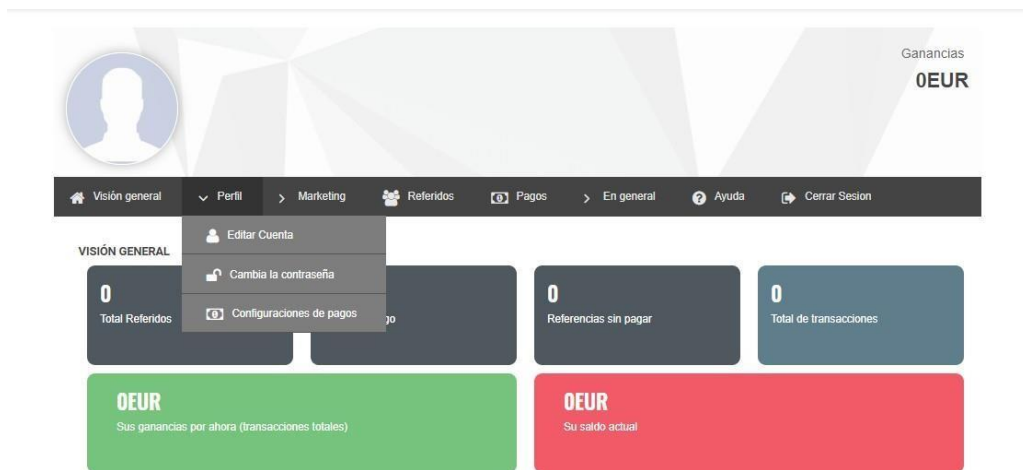

En configuraciones de pago se tiene lo siguientes campos que se deben rellenar para poder cobrar las comisiones que obtenga por las ventas que realicen los distintos usuarios a través de su enlace de referido